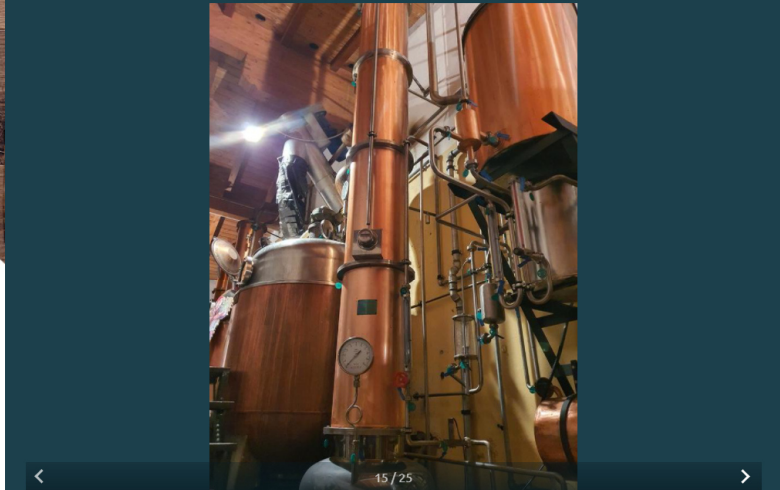

15 / 25

Gran successo per la nuova edizione della Notte degli Alambicchi a Santa Massenza: ecco le foto dell'evento (foto Trentinowinefest, Miori, Koine) - [LEGGI L'ARTICOLO](#)