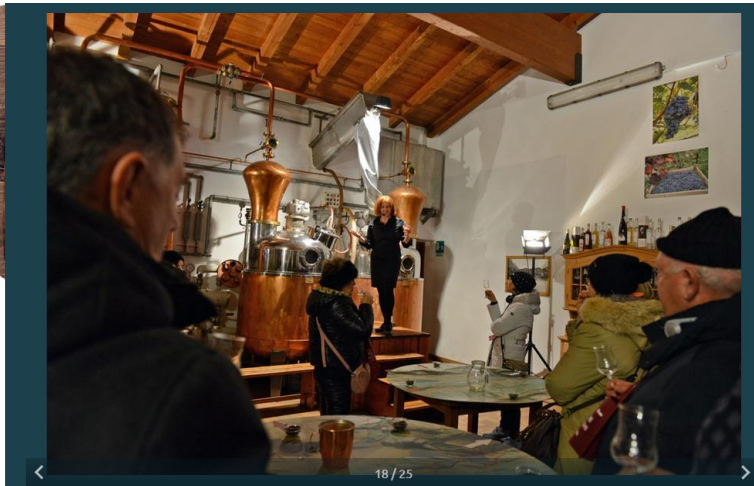

18 / 25

Gran successo per la nuova edizione della Notte degli Alambicchi a Santa Massenza: ecco le foto dell'evento
(foto Trentinowinefest, Miori, Koine) - [LEGGI L'ARTICOLO](#)

SAN.ARTI.
è il Fondo
di Assistenza
Sanitaria
Integrativa
per i Lavoratori
dell'Artigianato.
Scopri di più
sul sito [sanarti.it](#)