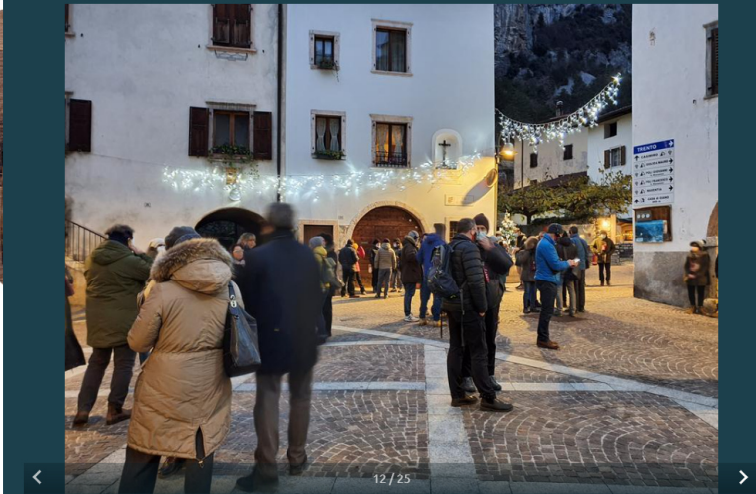

SEI UN
LAVORATORE
DIPENDENTE
DELL'
ARTIGIANATO?
PER TE
C'È SAN.ARTI.

12 / 25

SAN.ARTI.
è il Fondo
di Assistenza
Sanitaria
Integrativa
per i Lavoratori
dell'Artigianato.
Scopri di più
sul sito sanarti.it

SEI UN
LAVORATORE
DIPENDENTE
DELL'
ARTIGIANATO?
PER TE
C'È SAN.ARTI.

13 / 25

SAN.ARTI.
è il Fondo
di Assistenza
Sanitaria
Integrativa
per i Lavoratori
dell'Artigianato.
Scopri di più
sul sito sanarti.it

SEI UN
LAVORATORE
DIPENDENTE
DELL'
ARTIGIANATO?
PER TE
C'È SAN.ARTI.

14 / 25

SAN.ARTI.
è il Fondo
di Assistenza
Sanitaria
Integrativa
per i Lavoratori
dell'Artigianato.
Scopri di più
sul sito sanarti.it