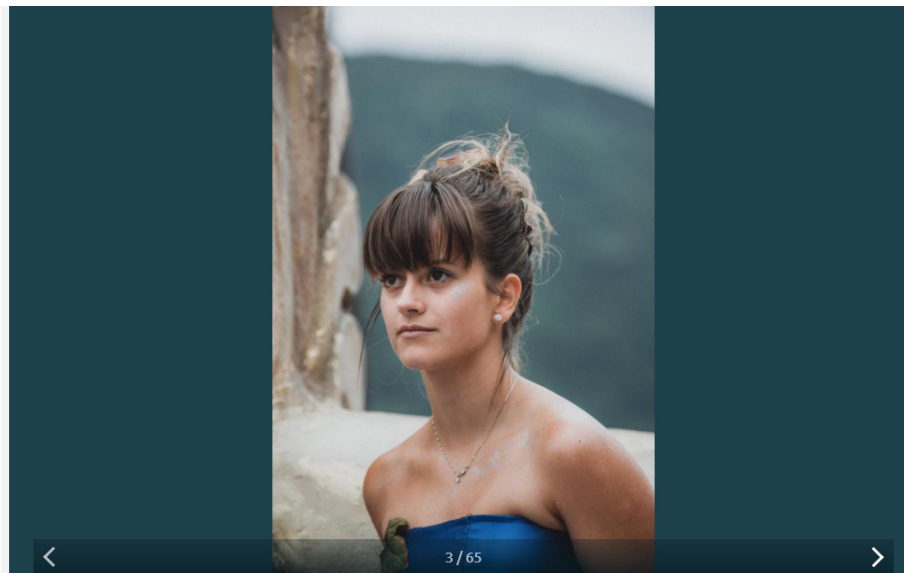

[Salute e Benessere](#) | [Viaggiare](#) | [Scienza e Tecnica](#) | [Ambiente ed Energia](#) | [Terra e Gusto](#) | [Qui Europa](#)

Sei in: [Foto](#) » [Locale](#) » [Verla, volti e carri della Festa...](#) »

Verla, volti e carri della Festa dell'Uva

La sfilata dei carri allegorici è stata il momento clou dell'evento, che ha attirato migliaia di persone. Ecco le belle foto realizzate da Fabio Dalvit per la Strada del Vino e dei Sapori del Trentino