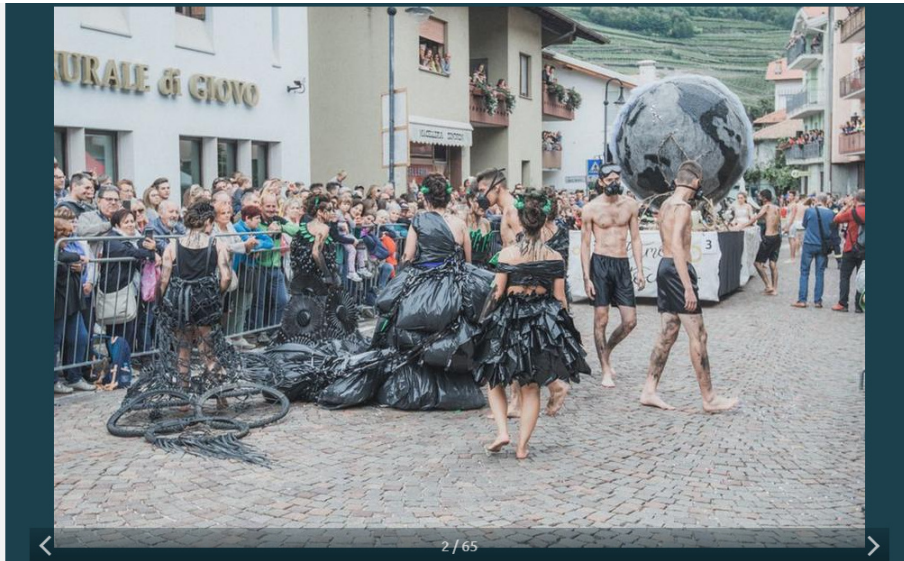

TRENTINO

Comuni: Trento Rovereto Riva Arco Altre località ▾

Vai sul sito **ALTO ADICE**

[Cronaca](#) | [Sport](#) | [Cultura e Spettacoli](#) | [Economia](#) | [Italia-Mondo](#) | [Foto](#) | [Video](#) | [Prima pagina](#)

[Salute e Benessere](#) | [Viaggiare](#) | [Scienza e Tecnica](#) | [Ambiente ed Energia](#) | [Terra e Gusto](#) | [Qui Europa](#)

Sei in: [Foto](#) » [Locale](#) » [Verla, volti e carri della Festa...](#) »

Verla, volti e carri della Festa dell'Uva

La sfilata dei carri allegorici è stata il momento clou dell'evento, che ha attirato migliaia di persone. Ecco le belle foto realizzate da Fabio Dalvit per la Strada del Vino e dei Sapori del Trentino