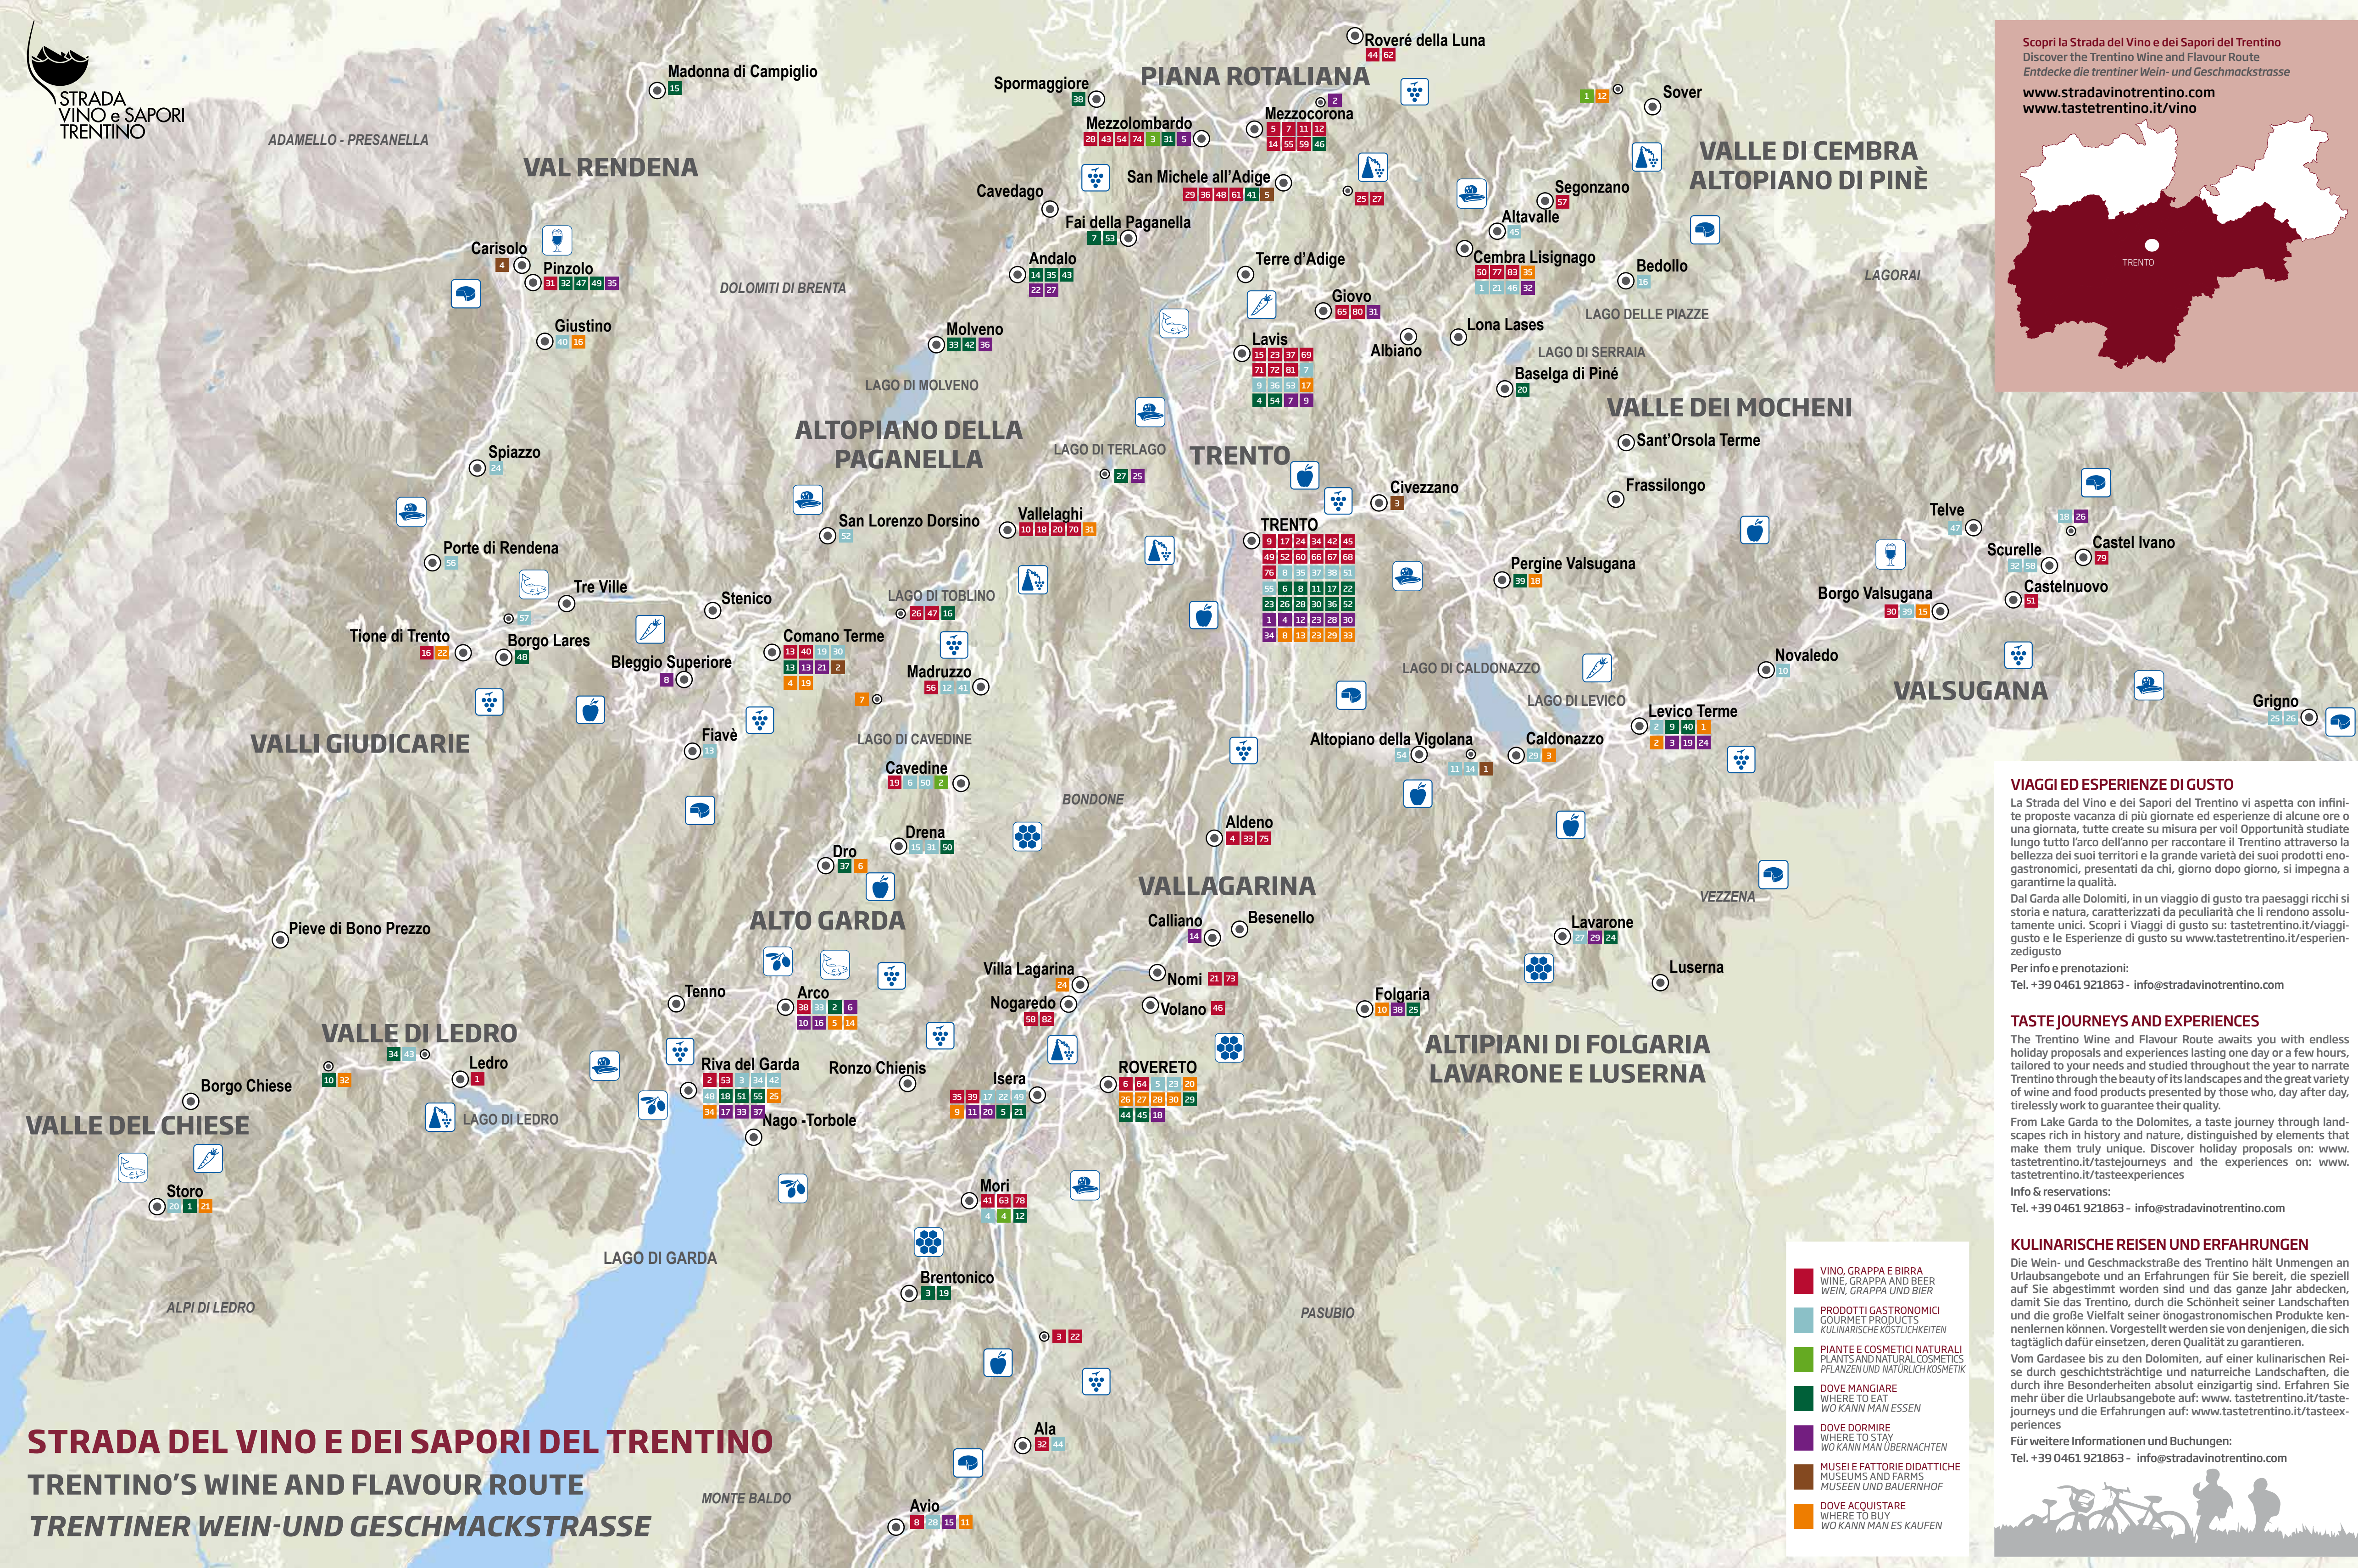

STRADA VINO e SAPORI TRENTINO

Scopri la Strada del Vino e dei Sapori del Trentino... www.stradavinotrentino.com

Deriva da una lunga tradizione la volontà di Trentino di trasmettere ai frutti che vengono coltivati l'amore che i suoi soci provano per la terra...

AMMINISTRAZIONI COMUNALI | MUNICIPALITY | GEMEINDE

- Ala
Aldeno
Altavalle
Besenello
Brentonico
Cembra Lisignago
Comano Terme
Giovo
Isera
Lavis
Lona Lases
Mezzocorona
Mezzolombardo
Mori
Nogaredo
Nomi
Proloco Giovo
Proloco Mezzocorona
Proloco Mezzolombardo
Proloco Roncegno Terme
Proloco Rovere della Luna
Proloco Spormaggiore

AMMINISTRAZIONI COMUNALI | MUNICIPALITY | GEMEINDE

- Isera
Lavis
Lona Lases
Mezzocorona
Mezzolombardo
Mori
Nogaredo
Nomi
Proloco Giovo
Proloco Mezzocorona
Proloco Mezzolombardo
Proloco Roncegno Terme
Proloco Rovere della Luna
Proloco Spormaggiore

AMMINISTRAZIONI COMUNALI | MUNICIPALITY | GEMEINDE

- Ronzo Chiensis
Roverè della Luna
Rovereto
San Lorenzo Dorsino
Segonzano
Sover
Stenico
Trento

Esita da Strada del Vino e dei Sapori del Trentino nel 2022 Cartografia di base: © OpenStreetMap contributors